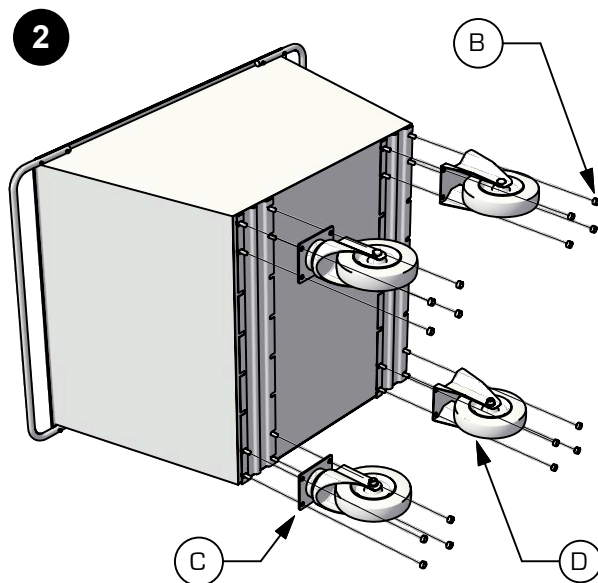

Foder- og affaldsvogn Feed- and waste trolley Futter- und Abfallwagen

| Art. no. | Pcs. | |
|------------------------|--------------|--|
| 618017 | á 16 pcs. |  (A)  (B) |
| 618544 or 618545 | á 4 pcs. |  (C)  (D) |